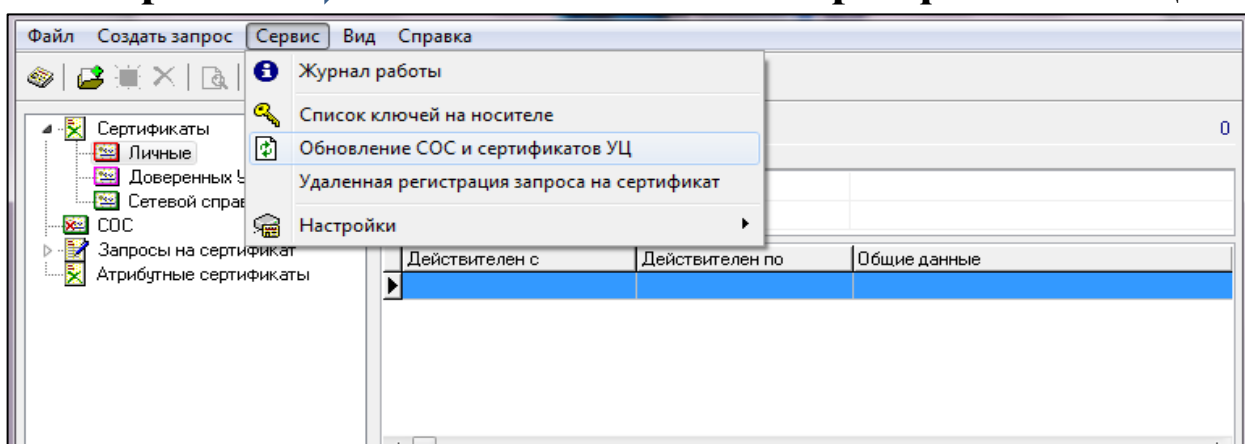

Для загрузки результатов аттестации рекомендуется использовать браузер Internet Explorer 8 версии и выше.

!!!В случае если загрузка файла остановилась на 0%: